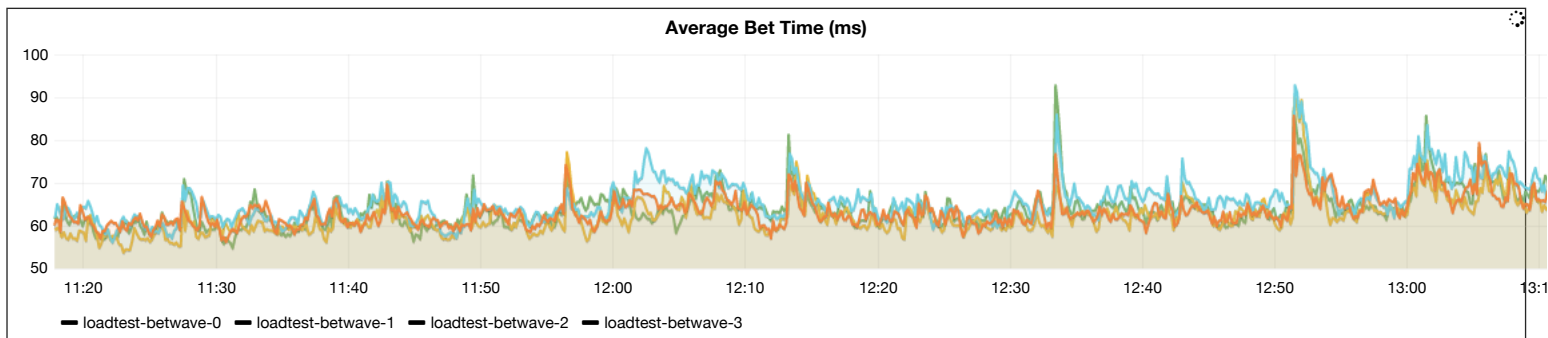

⚡ events ⚡ memo

+ ADD ROW