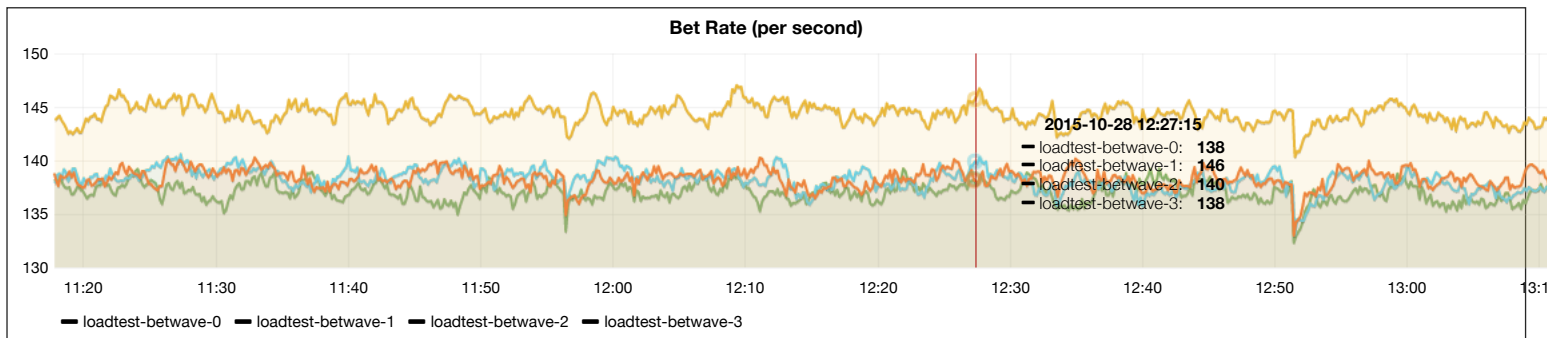

⚡ events ⚡ memo

+ ADD ROW