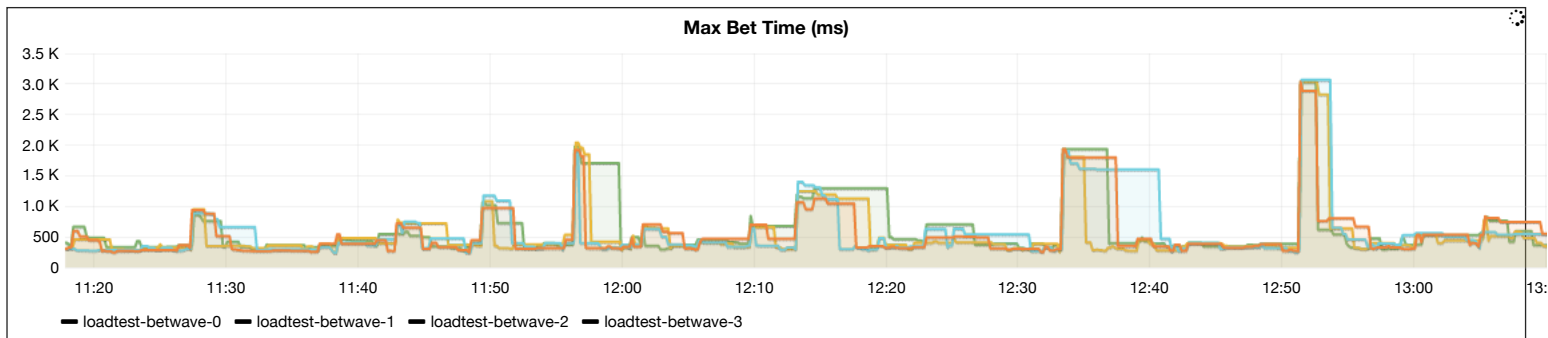

⚡ events ⚡ memo

+ ADD ROW